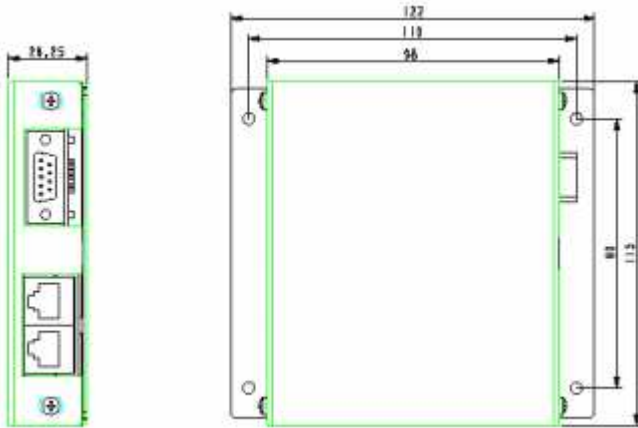

ШхВхГ115x26x122

Общий вес.....400 г

Потребление питания:

2.5 Вт

Чертежные размеры:

**Информация для
заказа**

Артикул	Описание
15 31 58340	MU 6040D Интерфейсный модуль делегата
15 31 58344	MU 6040C Интерфейсный модуль председателя
10 03 22500	ЕС 6001 – 0,5 м Соединительный кабель
10 03 23101	ЕС 6001 – 1 м Соединительный кабель
10 03 23201	ЕС 6001 – 2 м Соединительный кабель
10 03 23301	ЕС 6001 – 3 м Соединительный кабель
10 03 23501	ЕС 6001 – 5 м Соединительный кабель
10 03 24102	ЕС 6001 – 10 м Соединительный кабель
10 03 24202	ЕС 6001 – 20 м Соединительный кабель
10 03 24302	ЕС 6001 – 30 м Соединительный кабель
10 03 24502	ЕС 6001 – 50 м Соединительный кабель